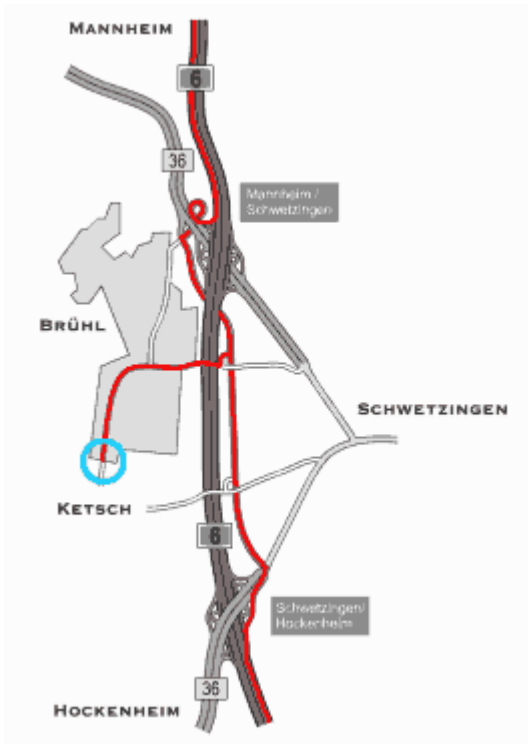

# Anfahrtskizze

TV Brühl 1912 e.V. - Wiesenplätzweg 2 - 68782 Brühl

## von der Autobahn A6 aus Richtung Mannheim:

- an der Anschlussstelle Mannheim/Schwetzingen die **Ausfahrt Brühl/Nord** nehmen
- **rechts** in Richtung Brühl abbiegen
- an der Kreuzung **links** nach Brühl/Süd abbiegen
- **Abfahrt Brühl/Süd** nehmen
- auf der Brücke **rechts**
- der Hauptstraße folgen bis zum Ortsausgang Ketsch
- weiter: siehe unten

## von der Autobahn A6 aus Richtung Hockenheim:

- an der Anschlussstelle Schwetzingen/Hockenheim die **Ausfahrt Schwetzingen** nehmen
- **links** in Richtung Ketsch/Brühl abbiegen
- **Abfahrt Brühl/Süd** nehmen
- auf der Brücke **rechts**
- geradeaus bis zum Ortsausgang Ketsch

## am Ortsausgang nach Ketsch:

- am Kreisverkehr **links** abbiegen
- rechts auf den großen Parkplatz fahren

drucken